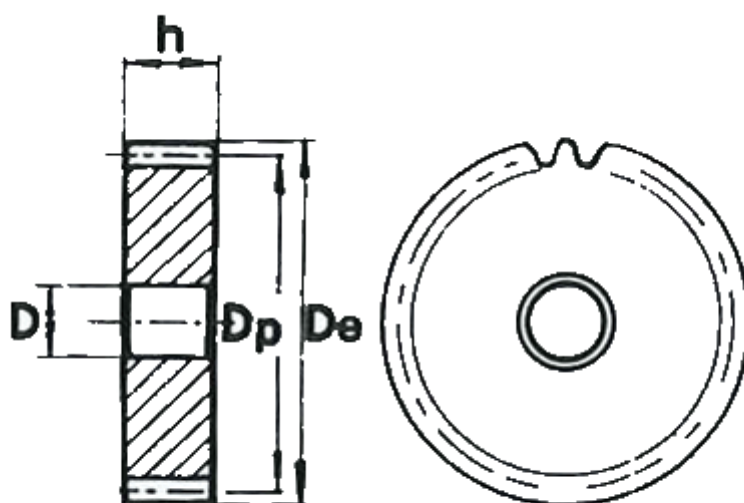

Varenummer: 616502015076
Beskrivelse: Cylindrisk tandhjul uden nav
76 tdr. Modul 1,5

Mål

Antal Tænder =	76
De =	117
Deling (Pitch) =	4.7124
Dp =	114
Ds =	20
h =	17
Modul =	1.5